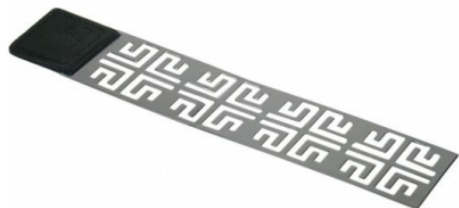

 26 502 482

MARQUE PAGE J-L SHERRER

Ce marque page original marquera les esprits de votre relation professionnelle.

Objet publicitaire élégant signé Jean-Louis Sherrer .

Caractéristiques : La pièce de métal est finement ciselé du sigle de la célèbre enseigne . Dimensions ,140 x 30 mm

Retrouvez également les boutons de manchettes de la gamme Silver Desk Jean-Louis Scherrer.

Prix unique sur devis

REF: STI0200

<http://www.promocadeaux.com/marque-page-j-l-sherrer-p9649.html>