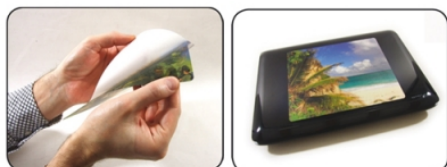

TAPIS DE SOURIS REPOSITIONNABLE SLIMPAD

Repositionnable à volonté, ce tapis de souris Slim-Pad vous suit partout. Vous pouvez l'emporter coller sur votre portable et le repositionner sur le bureau.

Un objet informatique surprenant qui constitue un parfait plus produit pour la prochaine opération commerciale que vous ferez.

REF: TOG1019

SLIM-PAD

Dimensions:

Square 1 240 x 200 mm - Circle Ø 200 mm - Oval 240 x 200 mm

Matières:

Dessus PVC Opti-top de 0.4 mm - Dessous adhérent repoussant

Type de marquage:

Impression Offset