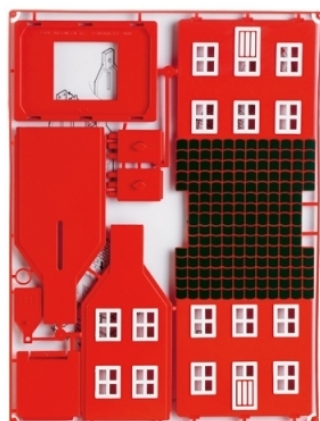

TIRELIRE DOMUS PUBLICITAIRE

La tirelire publicitaire Domus en forme de maison est à monter soi même. C'est un cadeau original de la part d'un artisan, d'un architecte, d'une banque...

Livrée non-montée.

Dimensions:

14 x 9,50 x 6.50 cm

Matières:

Plastique

Couleurs:

Rouge - Bleu - Gris - Gris/Vert

Surface de marquage:

70 x 12 mm

REF: LUM1024

Quantité	Prix unitaire
100	4,27 € HT

Nos prix s'entendent HORS MARQUAGE, frais de port, frais techniques, Ecotaxe.

Tarifs dégressifs selon les quantités.

<http://www.promocadeaux.com/tirelire-domus-publicitaire-p8520.html>